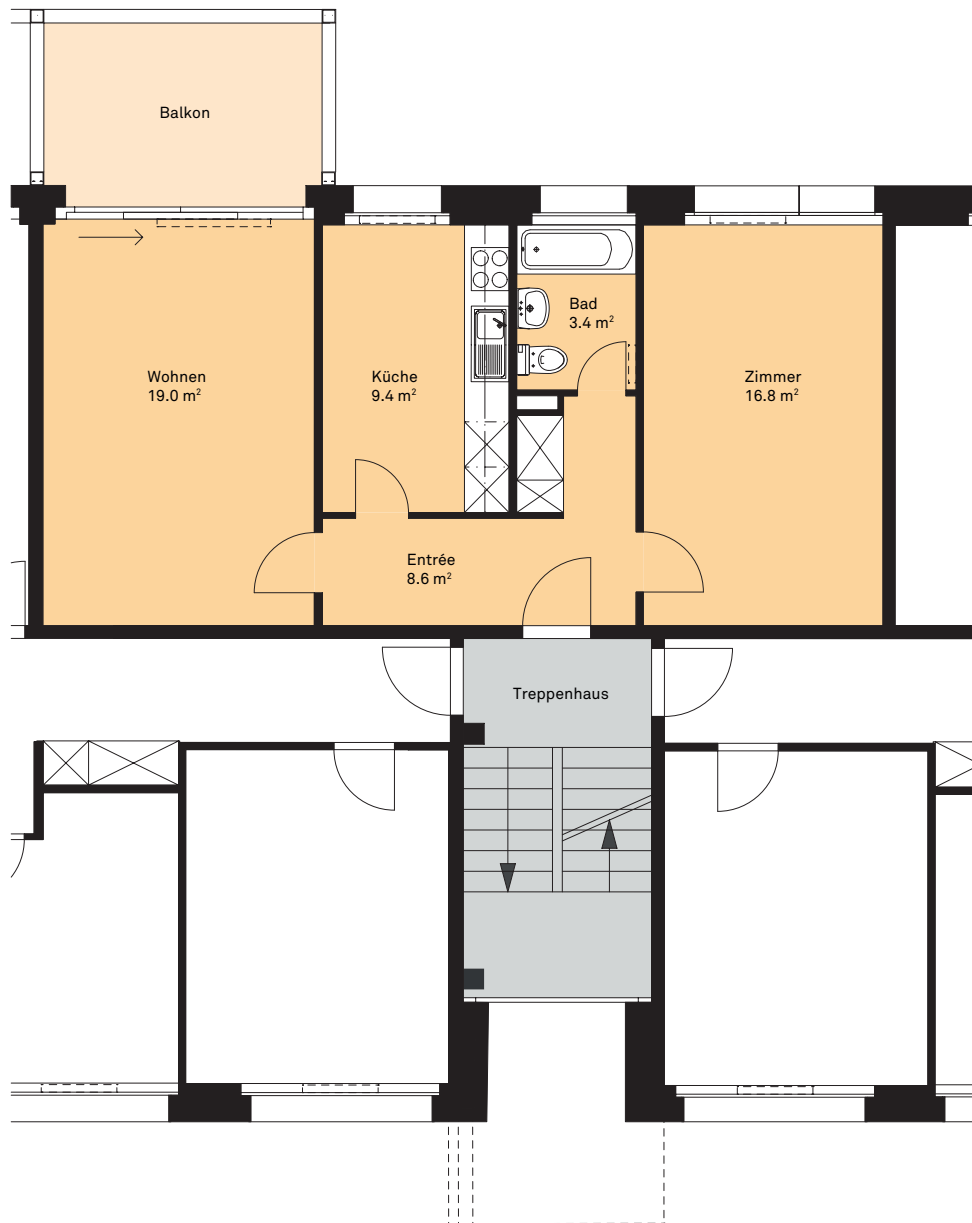

**2-Zimmer-Wohnung**  
2. Obergeschoss  
Wohnungsnummer 49.0205  
Wohnfläche 57,68 m<sup>2</sup>  
Haus 49  
Wolleraustrasse 49

Alle Angaben, Pläne, Zeichnungen usw. sind unverbindlich.  
Änderungen und Zwischenvermietung bleiben vorbehalten.